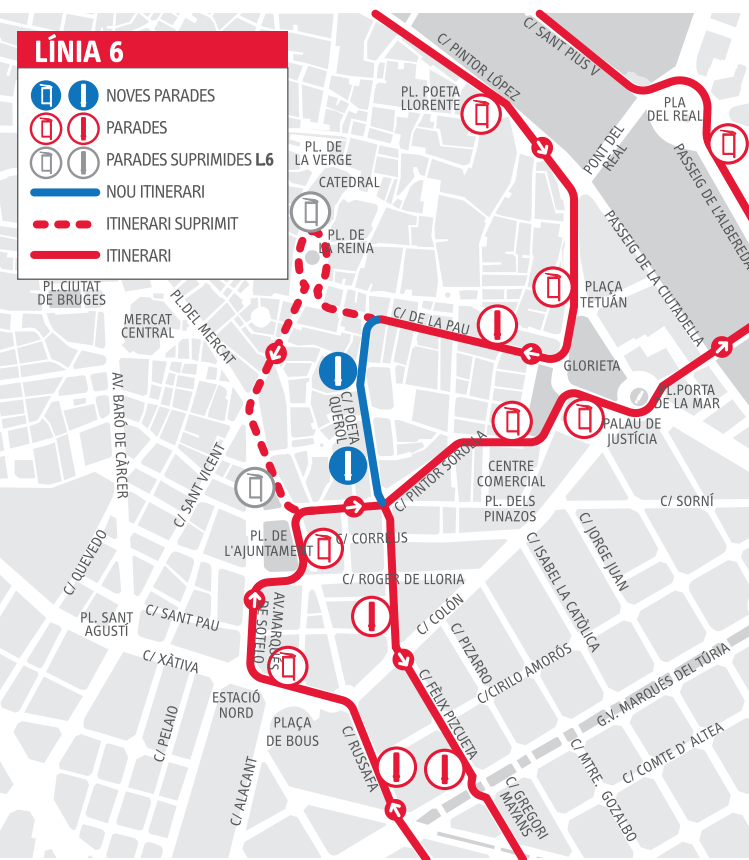

A partir del 26 de juliol

MODIFIQUEM ITINERARI

TORREFIEL- NOU HOSPITAL LA FE

6

Descongestió de la zona centre
Guanyem en rapidesa i eficàcia

LÍNIA 6

-   NOVES PARADES
-   PARADES
-   PARADES SUPRIMIDES L6
-  NOU ITINERARI
-  ITINERARI SUPRIMIT
-  ITINERARI

NOU ITINERARI LÍNIA 6

Comte de Torrefiel - Josep Esteve
 Comte de Torrefiel - Mestre Marçal
 Comte de Torrefiel - Escultor Piquer
 Sagunt - Don Bosco
 Sagunt - Pare Urbà
 Sagunt - Fra Pere Vives
 Sagunt - Sant Guillem
 Cronista Rivelles - Pl. Sta. Mónica
 Sant Pius V - Alboraià
 Albereda - Pla del Real
 Albereda - Passarel.la de l'Exposició
 Palau de Justícia - Glorieta
 Pintor Sorolla - A. Magnànim
 Pl. de l'Ajuntament - Barques
 Xàtiva - Marqués de Sotelo
 Russafa - Ciril Amorós
 Russafa - Sant Valero
 Mercat de Russafa
 Sapadors - Sant Gregori
 Sapadors - Dos d'Abril
 Sapadors - la Plata
 la Plata - Actriu Pepita Serrador
 la Plata - Fonteta Sant Lluís
 Oltà - Ausiàs March
 Joaquín Benlloch - Oltà
 Joaquín Benlloch - Illa Cabrera
 Joaquín Benlloch - Pl. Pintor Andreu

HORARIS LÍNIA 6

Horari des de 26/07 fins 31/08

NOVES PARADES
 📍 PARADA REGULACIÓ

Laborables	Eixides			
	Primera	Última	Franja Horària	Freqüència
TORREFIEL	05:30/06:00	20:39/21:00	06:37-07:10	16-17 min.
	06:20	21:20/21:40	07:10-13:51	11-13 min.
		22:00/22:20	13:51-20:19	16-17 min.
HOSP. LA FE	05:45	20:36/20:57	06:02-07:09	17 min.
		21:18/21:39	07:09-13:43	12-13 min.
		22:00/22:20	13:43-19:18	16 min.
			19:18-20:16	13-14 min.