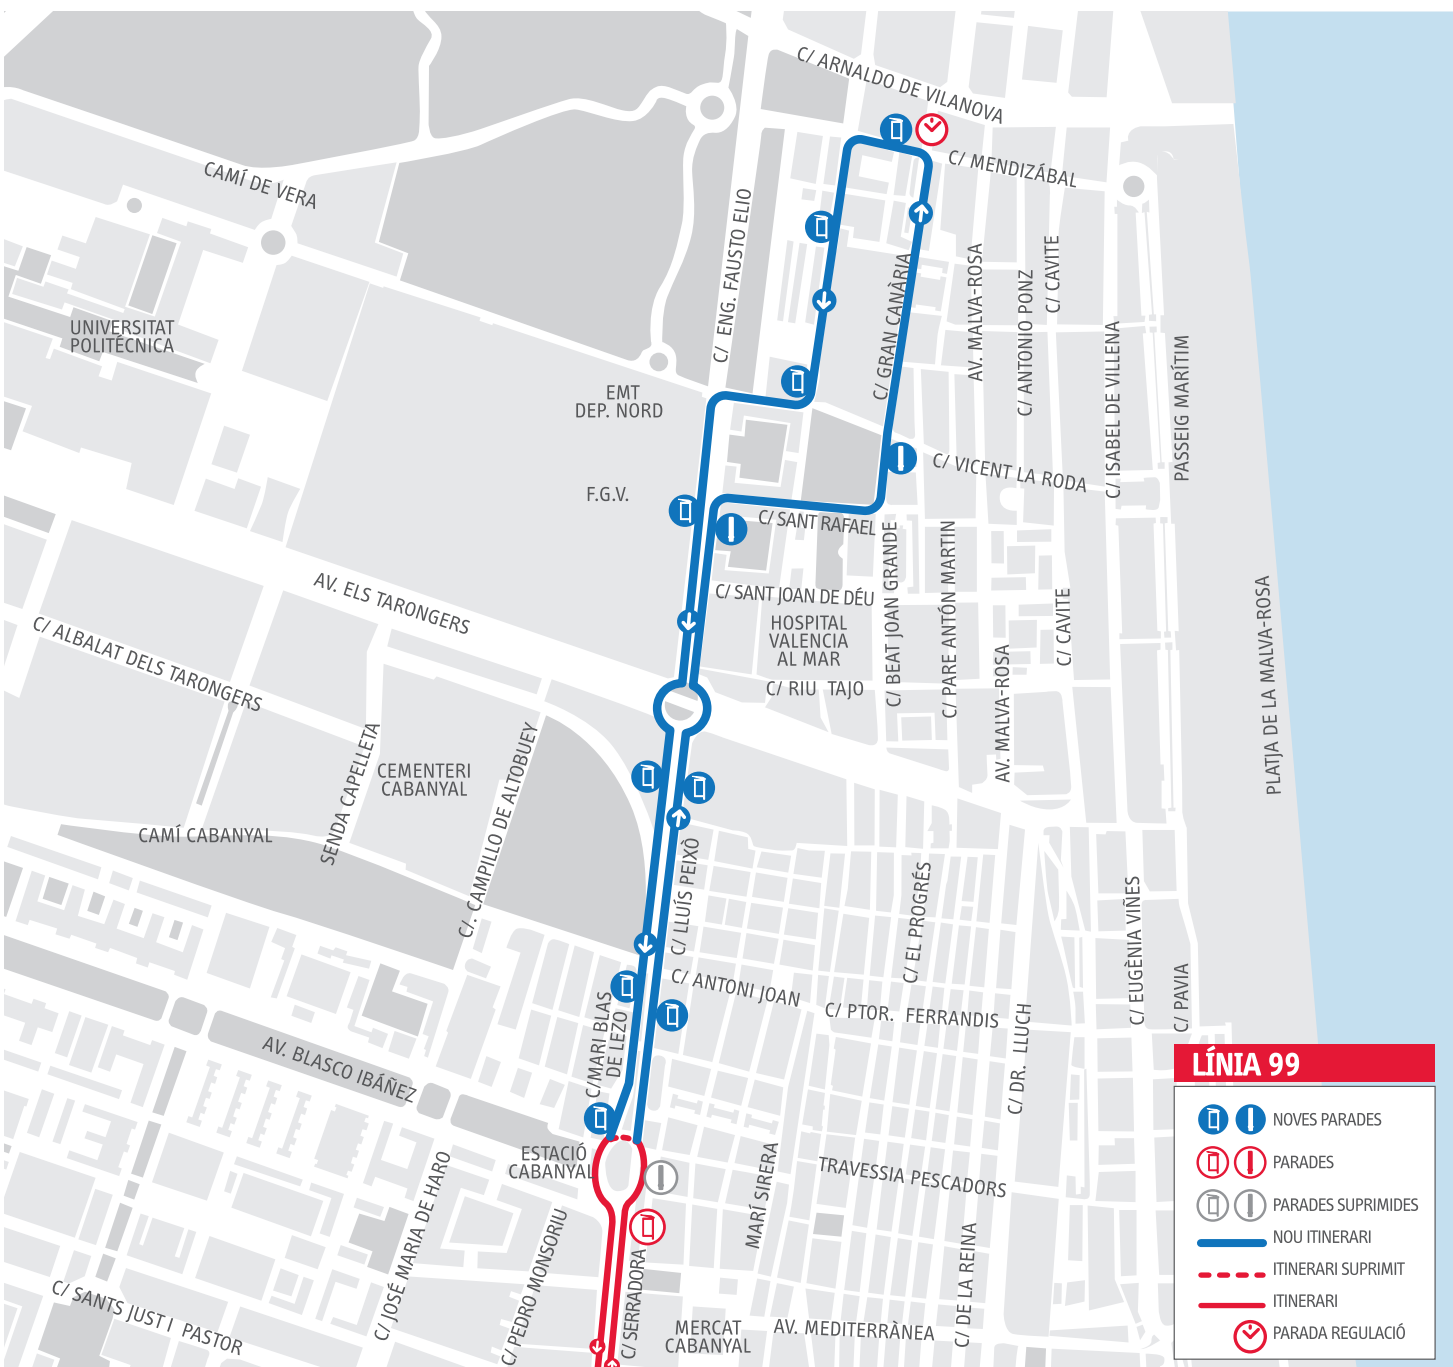

# LÍNIA 99 *la teua ciutat més prop*

Un bus cada  
**8-11** min.

Noves connexions des del  
barri de la **Malva-rosa**

**LÍNIA 99**

- NOVES PARADES
- PARADES
- PARADES SUPRIMIDES
- NOU ITINERARI
- ITINERARI SUPRIMIT
- ITINERARI
- PARADA REGULACIÓ

 Mendizábal - Gran Canària  
 Doctor Álvaro López - Illa de Hierro  
 Doctor Álvaro López - Vicent La Roda  
 Fausto Elio (impar) - Universitat Politècnica  
 Lluís Peixò - Tarongers  
 Marí Blas de Lezo - Camí Cabanyal  
 Marí Blas de Lezo(impar)-Estació Cabanyal  
 Serradora - Ambulatori  
 Serradora - Sants Just i Pastor  
 Serradora - Jeroni de Montsoriu  
 Serradora - Peanya  
 Eivissa (par) - Illes Canàries  
 Menorca - França  
 Menorca (par) - Centre Comercial  
 Actor Antonio Ferrandis (par) - Centre Comercial  
 Actor Antonio Ferrandis (par) - Amado Granell M.  
 Actor Antonio Ferrandis (par) - EnCorts  
 Actor Antonio Ferrandis (par) - Font de St. Lluís  
 Boulevard Sud (impar) - Juan Ramón Jiménez  
 Boulevard Sud (impar) - Hospital la Fe  
 Boulevard Sud (impar) - Malilla  
 Dr. Tomàs Sala (impar) - Sant Vicent Màrtir  
 Dr. Tomàs Sala - Carters  
 Dr. Tomàs Sala - Jerònima Galés  
 Tres Creus - Gaspar Aguilar  
 Tres Creus - Campos Crespo  
 Tres Creus - Bolívia  
 Tres Creus - Segona República Espanyola  
 Tres Creus - Dr. Pérez Feliu  
 Tres Creus (carril bus) - Llombai  
 Tres Creus (carril bus) - Músic Ayllón  
 Tres Creus - Jurats  
 Nou d'Octubre - Conselleries (I)  
 Pío Baroja - Manuel de Falla  
 Vall de la Ballestera (impar) - Hernández Lázaro  
 Vall de la Ballestera (impar) - MestreRodrigo  
 Vall de la Ballestera - Campanar  
 Pius XII - Campanar  
 Pius XII (par) - Monestir de Poblet  
 Corts Valencianes - Davant Esc. Prof.Sant Josep  
 Corts Valencianes (par) - la Safor  
 Corts Valencianes - Palau deCongressos  
 Camp de Túria - Palau de Congressos