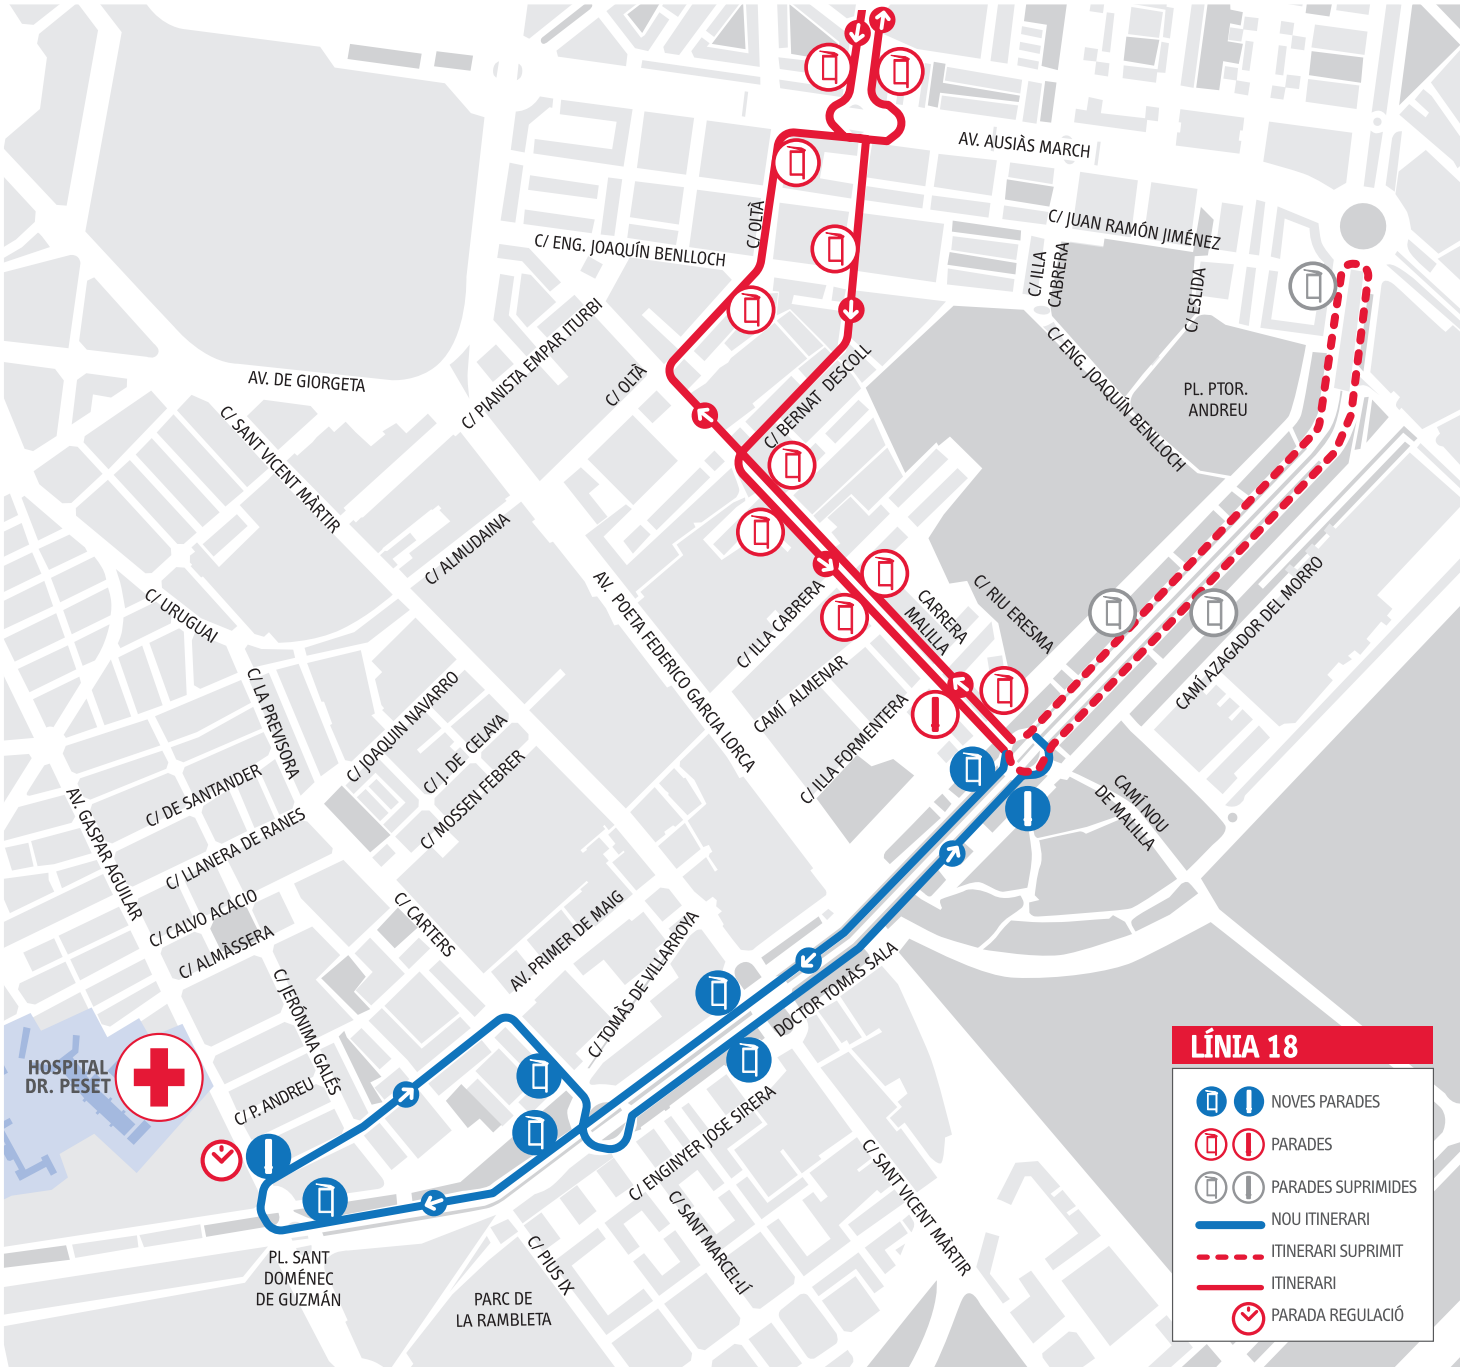

LÍNIA 18

T'acosta a l'Hospital Dr. Peset

Un bus cada
12-16 min.

Per anar al Hospital la Fe

18 (Malilla) → 8

LÍNIA 18

- NOVES PARADES
- PARADES
- PARADES SUPRIMIDES
- NOU ITINERARI
- ITINERARI SUPRIMIT
- ITINERARI
- PARADA REGULACIÓ

NOU ITINERARI LÍNIA 18

| | |
|---|---|
| Carters (par) - Primer de Maig | Primer de Maig - Gaspar Aguilar   |
| Dr. Tomàs Sala (par) - Sant Vicent Màrtir | Dr. Tomàs Sala - Jerònima Galés |
| Bulevard Sud (par) - Malilla | Dr. Tomàs Sala - Carters |
| Malilla (impar) - Illa Formentera | Dr. Tomàs Sala (impar) - Sant Vicent M. |
| Malilla (impar) - Illa Cabrera | Bulevard Sud (impar) - Malilla |
| Malilla (impar) - Bernat Descoll | Malilla (par) - Illa Formentera |
| Oltà - Joaquín Benlloch | Malilla (par) - Illa Cabrera |
| Oltà - Ausiàs March | Malilla (par) - Bernat Descoll |
| la Plata - Fonteta Sant Lluís | Bernat Descoll - Joaquín Benlloch |
| la Plata - Actriu Pepita Serrador | la Plata - Ausiàs March |
| la Plata - Poeta Miguel Hernández | la Plata - Alberola |
| la Plata - Músic Òscar Esplá | la Plata - Sapadors |
| Escultor J. Capuz (impar) - la Plata | la Plata - Amado Granell Mesado |
| Escultor J. Capuz (impar) - Pere Aleixandre | Escultor J. Capuz (par) - la Plata |
| Escultor J. Capuz (impar) - Lluís Oliag | Escultor J. Capuz (par) - P. Aleixandre |
| Eduard Boscà - Balears | Escultor J. Capuz (par) - Lluís Oliag |
| Cardenal Benlloch (par) - Port | Eduard Boscà - Passeig de l'Albereda |
| Cardenal Benlloch - Pobra Farnals | Cardenal Benlloch (impar) - Port |
| Cardenal Benlloch - Santos Justo y Pastor | Cardenal Benlloch - Dr. Ferran |
| Cardenal Benlloch - Dr. Vicente Pallarés | Cardenal Benlloch - Ernest Ferrer |
| Clariano - Albalat dels Tarongers | Cardenal Benlloch - Ciutat de Mula |
| Tarongers - Davant A.Pta.Prin.Universitats | Clariano - Palància |
| Tarongers - Facultat de Magisteri | Albalat dels Tarongers - Vinalopó |
| | Tarongers - Facultat de Magisteri |